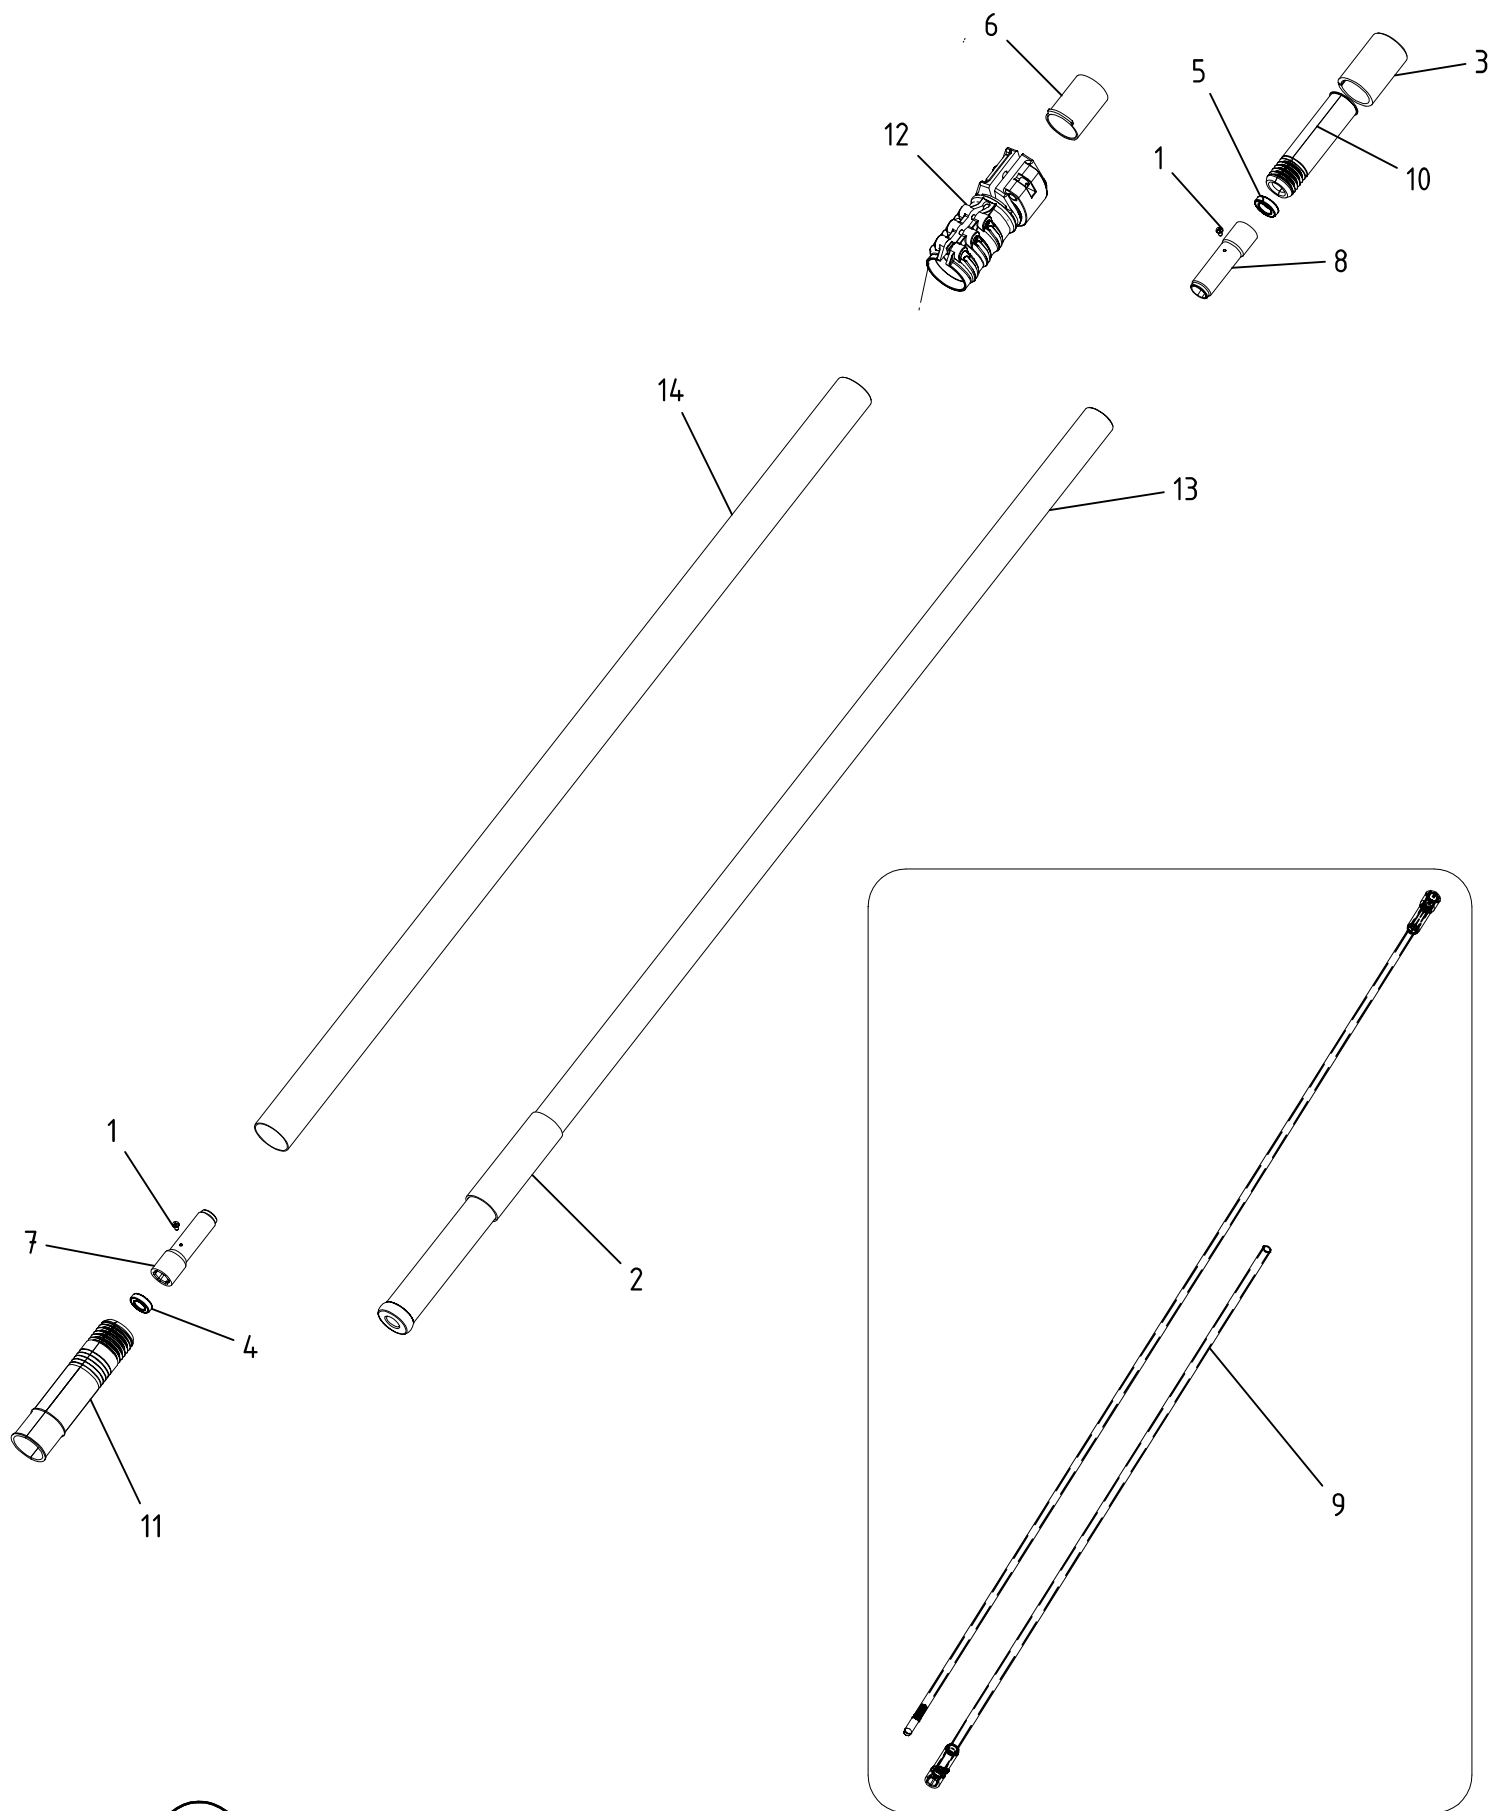

# Asta telescopica in Alluminio 185-270 cm. - Cod. R165.0103

CAMPAGNOLA S.r.l - Tav.: 0350.0191 Release / Versione 04

**CAMPAGNOLA**

UFF. TECNICO RICAMBI - RIPRODUZIONE VIETATA

# Asta telescopica in Alluminio 185-270 cm. - Cod. R165.0103

CAMPAGNOLA S.r.l - Tav.: 0350.0191 Release / Versione 04

Pos	Q.tà	Codice	Descrizione
1	2	0106.0199	Vite autof. TSIC Ø2.9x9.5 UNI 6955 AR
2	1	0107.0181	Tubo freno
3	1	0117.0134	Riduzione per asta D28 Telescopica rotativa
4	1	0127.0179	Cuscinetto 6800/005 2RS Hangu2-ERI
5	1	0127.0180	Cuscinetto 6801/005 2RS Hangu2-ERI
6	1	0142.0128	Gommino freno
7	1	0160.0156	Attacco per tubo Ø10
8	1	0160.0157	Attacco per tubo Ø12
9	1	6107.0016	Gr. tubi sagomati D10/12 AR lunga
10	1	6134.0038	Gr. boccola con battuta D26 con cuscinetto
11	1	6134.0040	Gr. boccola con battuta D32 con cuscinetto
12	1	6160.0023	Gruppo attacco a morsetto
13	1	6165.0048	Gr. asta lunga D28 per Asta tel. Rotativa AR
14	1	6165.0050	Gr. asta lunga D34 per Asta tel. Rotativa AR